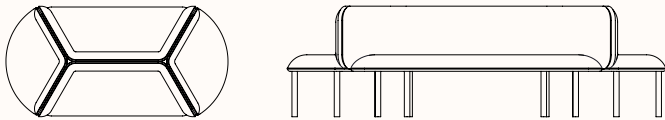

Configuration 1

OW 1560mm
OD 1560mm
1370 Convex Lounge (3)

Configuration 2

OW 2770
OD 1370mm
1370 Convex Lounge (2), 2000 Angled Arm Lounge (2)

Configuration 3

OW 2770mm
OD 1370mm
1270 Ottoman (2), 1835 Ottoman (2)

Configuration 4

OW 1560mm
OD 1560mm
1270 Ottoman (3)

Configuration 5

OW 3460mm
1270 Ottoman (1), 1835 Ottoman (2)